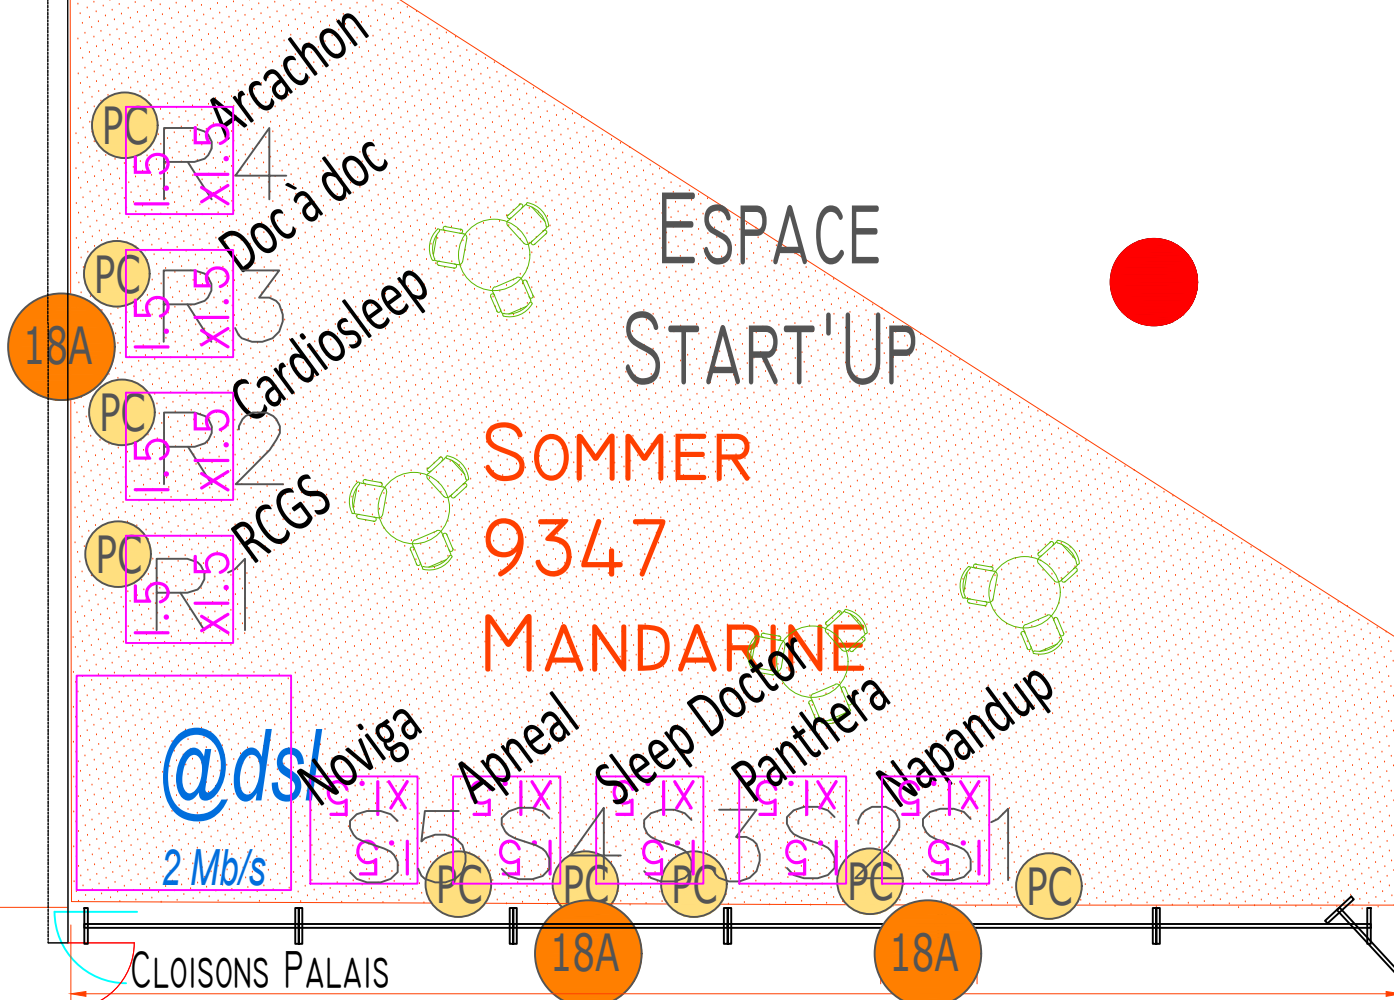

15.65m

Congrès du Sommeil

Lille 2022

mercredi 16 novembre 2022 14:30:50 Village Start Up et Rencontres