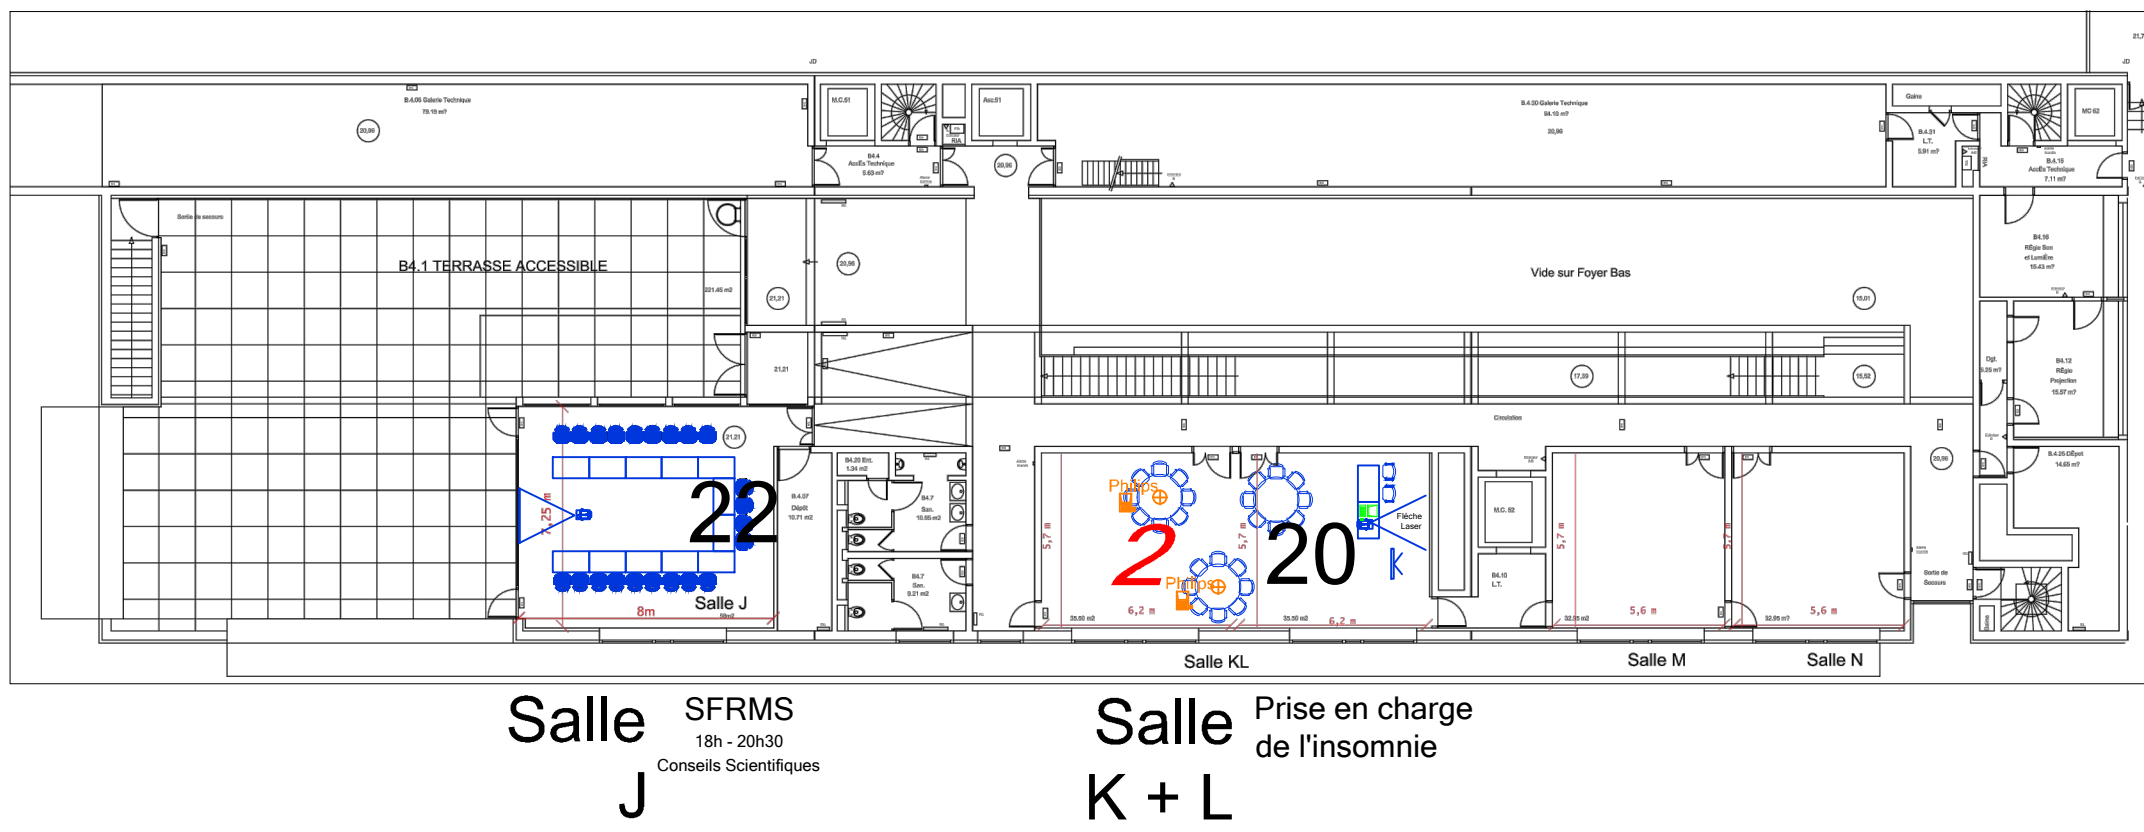

Configuration 18h 22h

Configuration 8h 18h

NIVEAU 4